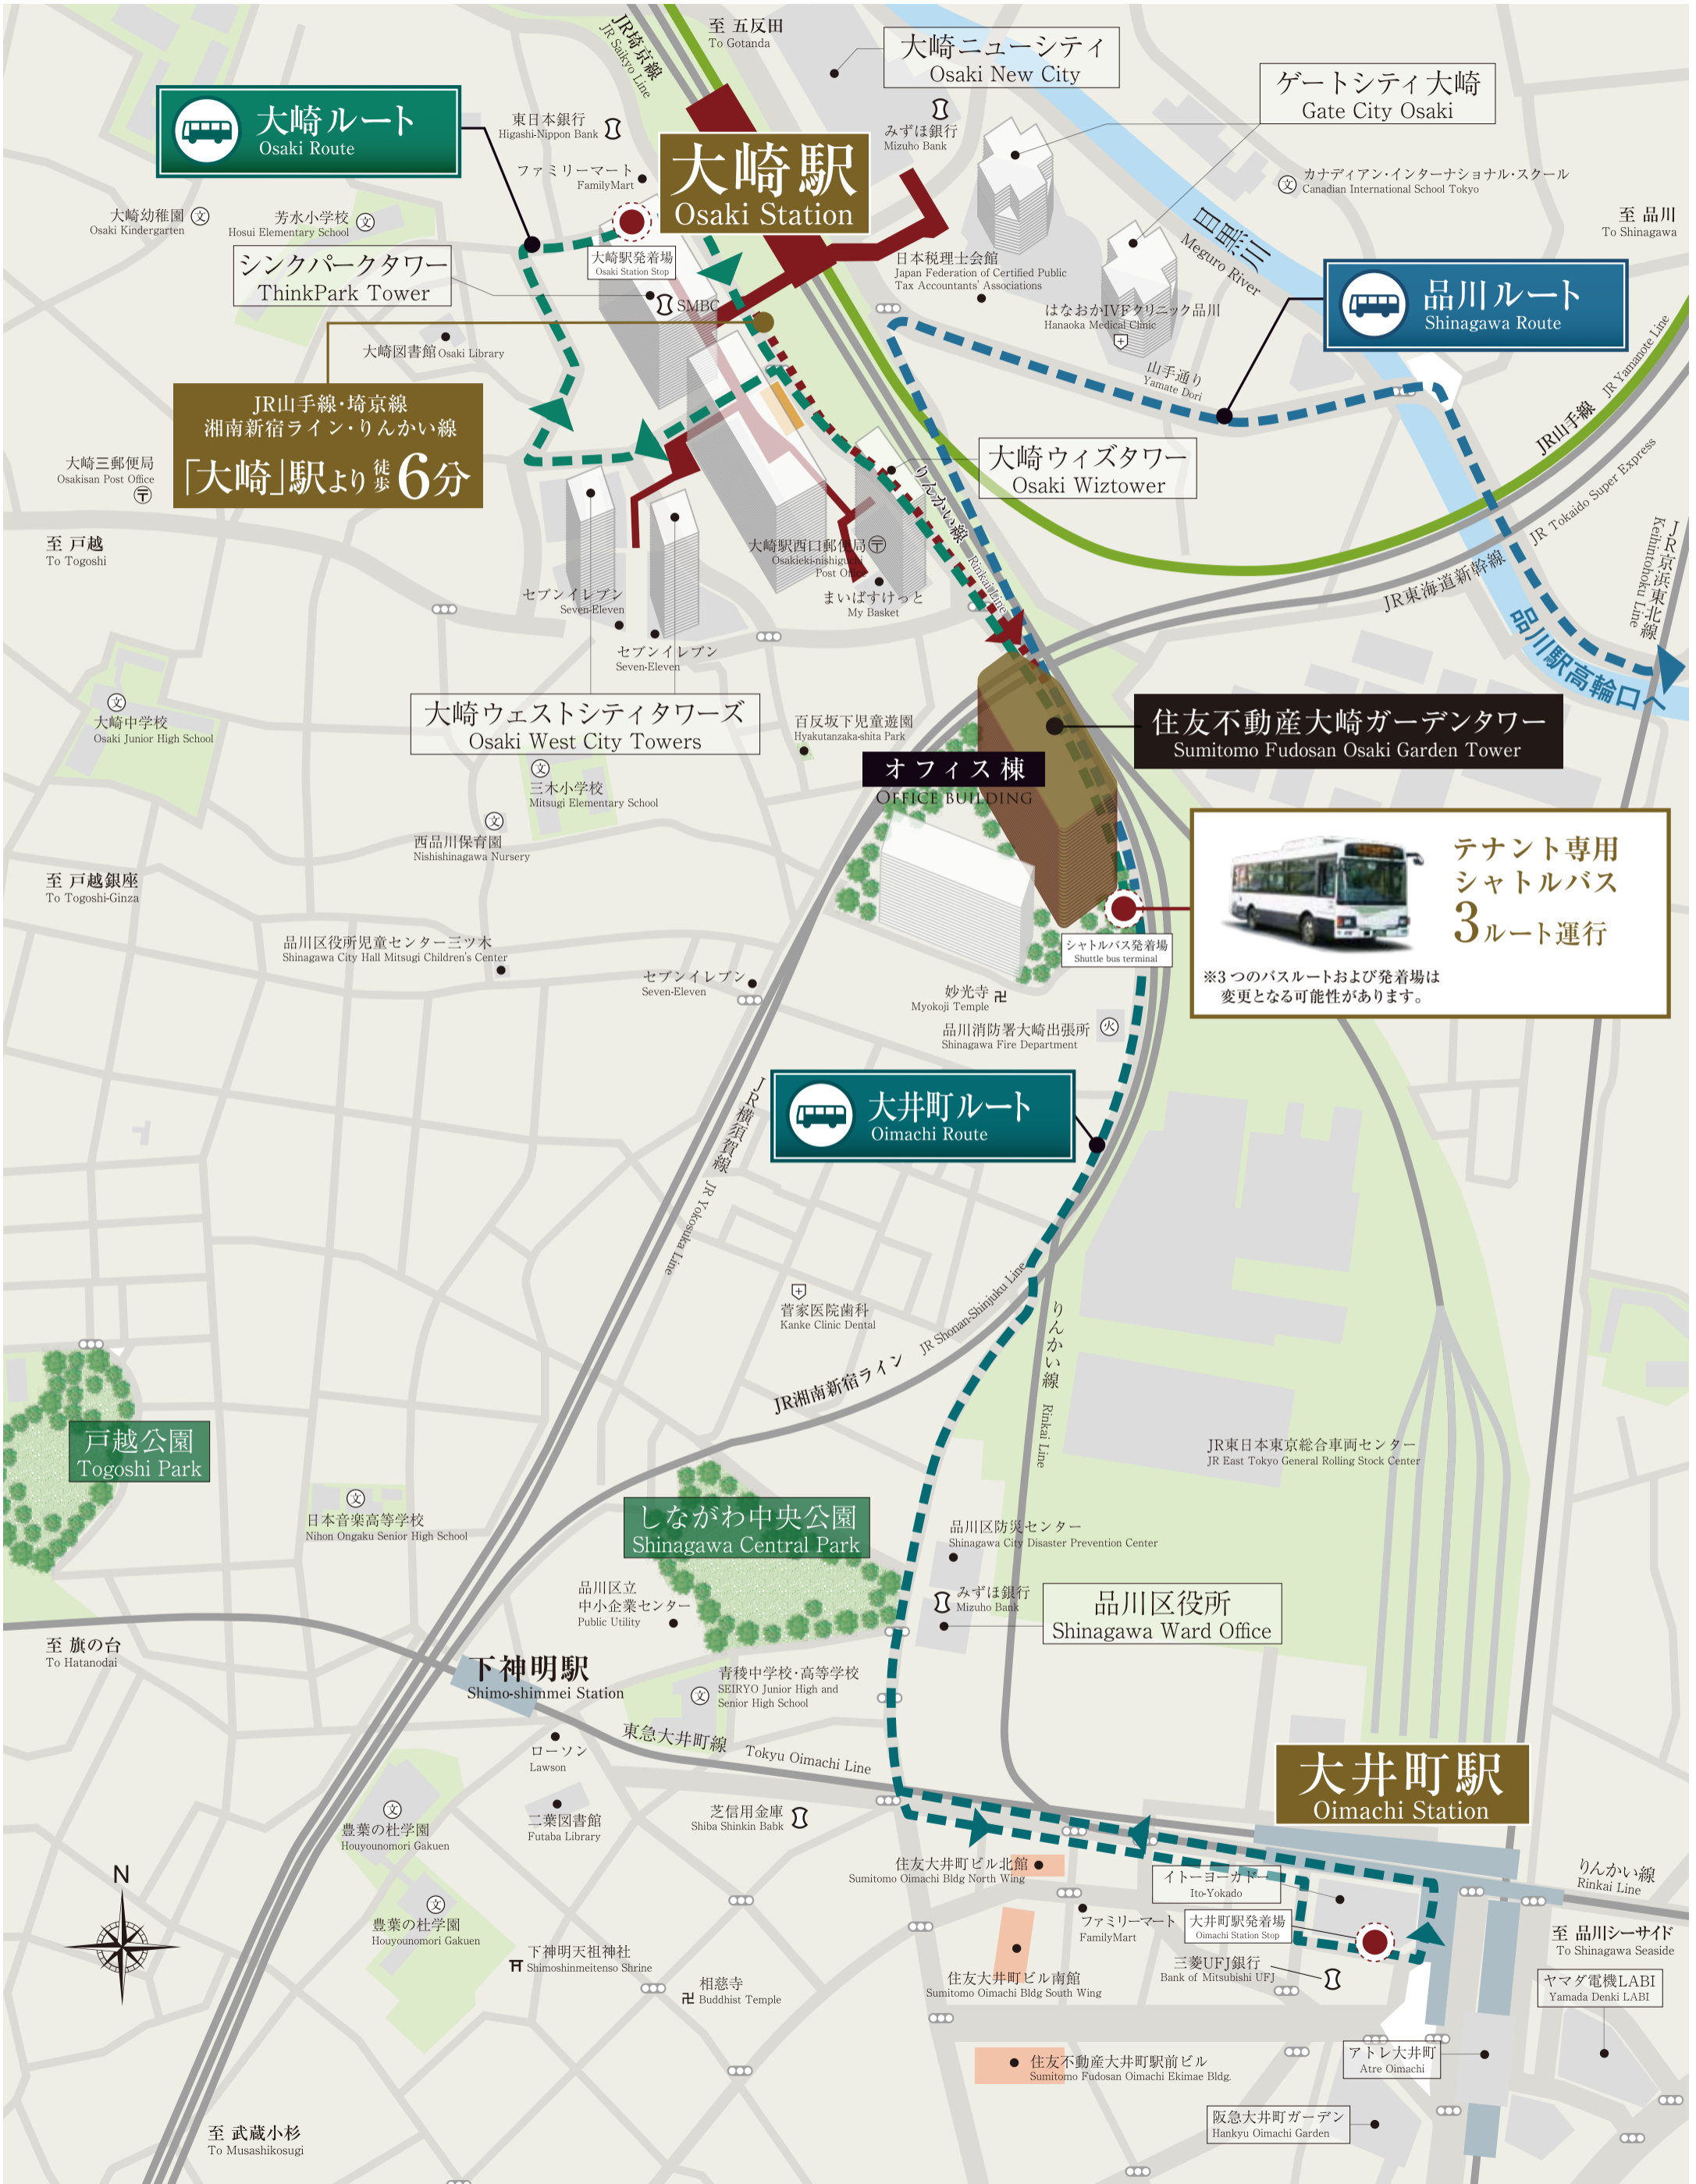

[駅アプローチ・シャトルバス]

大崎ルート
Osaki Route

品川ルート
Shinagawa Route

大井町ルート
Oimachi Route

JR山手線・埼京線
湘南新宿ライン・りんかい線
「大崎」駅より 徒歩 **6分**

テナント専用
シャトルバス
3ルート運行

※3つのバスルートおよび発着場は
変更となる可能性があります。

オフィス棟
OFFICE BUILDING

大井町駅
Oimachi Station

大崎駅
Osaki Station

下神明駅
Shimo-shimmei Station

品川区役所
Shinagawa Ward Office

戸越公園
Togoshi Park

しながわ中央公園
Shinagawa Central Park

至 武蔵小杉
To Musashikosugi

至 品川サイド
To Shinagawa Seaside

至 戸越
To Togoshi

至 戸越銀座
To Togoshi-Ginza

至 品川
To Shinagawa

至 五反田
To Gotanda

至 大崎西口郵便局
Osakieki-nishiguchi Post Office

至 セブンイレブン
Seven-Eleven

至 セブンイレブン
Seven-Eleven

至 セブンイレブン
Seven-Eleven

至 セブンイレブン
Seven-Eleven

至 セブンイレブン
Seven-Eleven

至 セブンイレブン
Seven-Eleven

至 セブンイレブン
Seven-Eleven

至 セブンイレブン
Seven-Eleven

至 セブンイレブン
Seven-Eleven

至 セブンイレブン
Seven-Eleven

至 セブンイレブン
Seven-Eleven