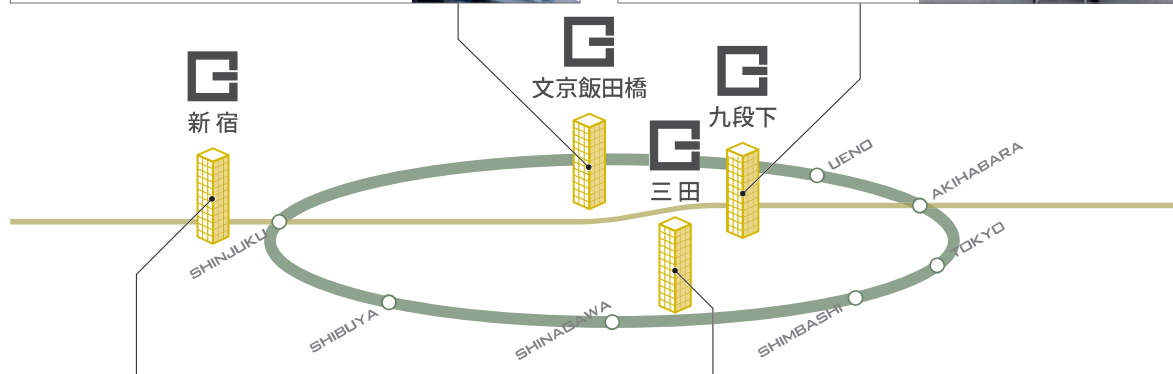

リーズナブルに複数拠点利用

GROWTH CONNECT LOUNGE

グロースコネクトラウンジ

「席貸しラウンジ」を
月額15,000円/席(税抜)で
5拠点利用可能

※価格は2024年5月時点。今後変更の可能性あり。

▼ 3つのポイント

POINT 01 5拠点の中からメイン拠点を選んで
登記可 (グロース九段下は不可)
※個室利用との併不可 ※1社につき最大10名まで登記可能

POINT 02 グロース施設内イベントスペースにて
VC・スタートアップが集う
ビジネスマッチングイベントを定期開催

POINT 03 月々の共益費の中で、
共用Webブース・ポスト・複合機利用可能
(京都除く)

GROWTH
文京飯田橋

| 住友不動産飯田橋ビル内

2024.6 OPEN

「E」 「飯田橋」駅 徒歩3分、
「JR T Y N」 「飯田橋」駅 徒歩5分

GROWTH
九段下

| 九段サウスサイド
スクエア内

「T Z S」 「九段下」駅 徒歩2分

GROWTH
京都河原町

| 京都河原町ガーデン内

「HK」 「京都河原町」駅直結、
「KH」 「祇園四条」駅 徒歩4分
・イベント利用可能

GROWTH
新宿

| 新宿住友ビル内

「E」 「都庁前」駅直結、
「M」 「西新宿」駅 徒歩4分

GROWTH
三田

| 住友不動産
東京三田ガーデンタワー内