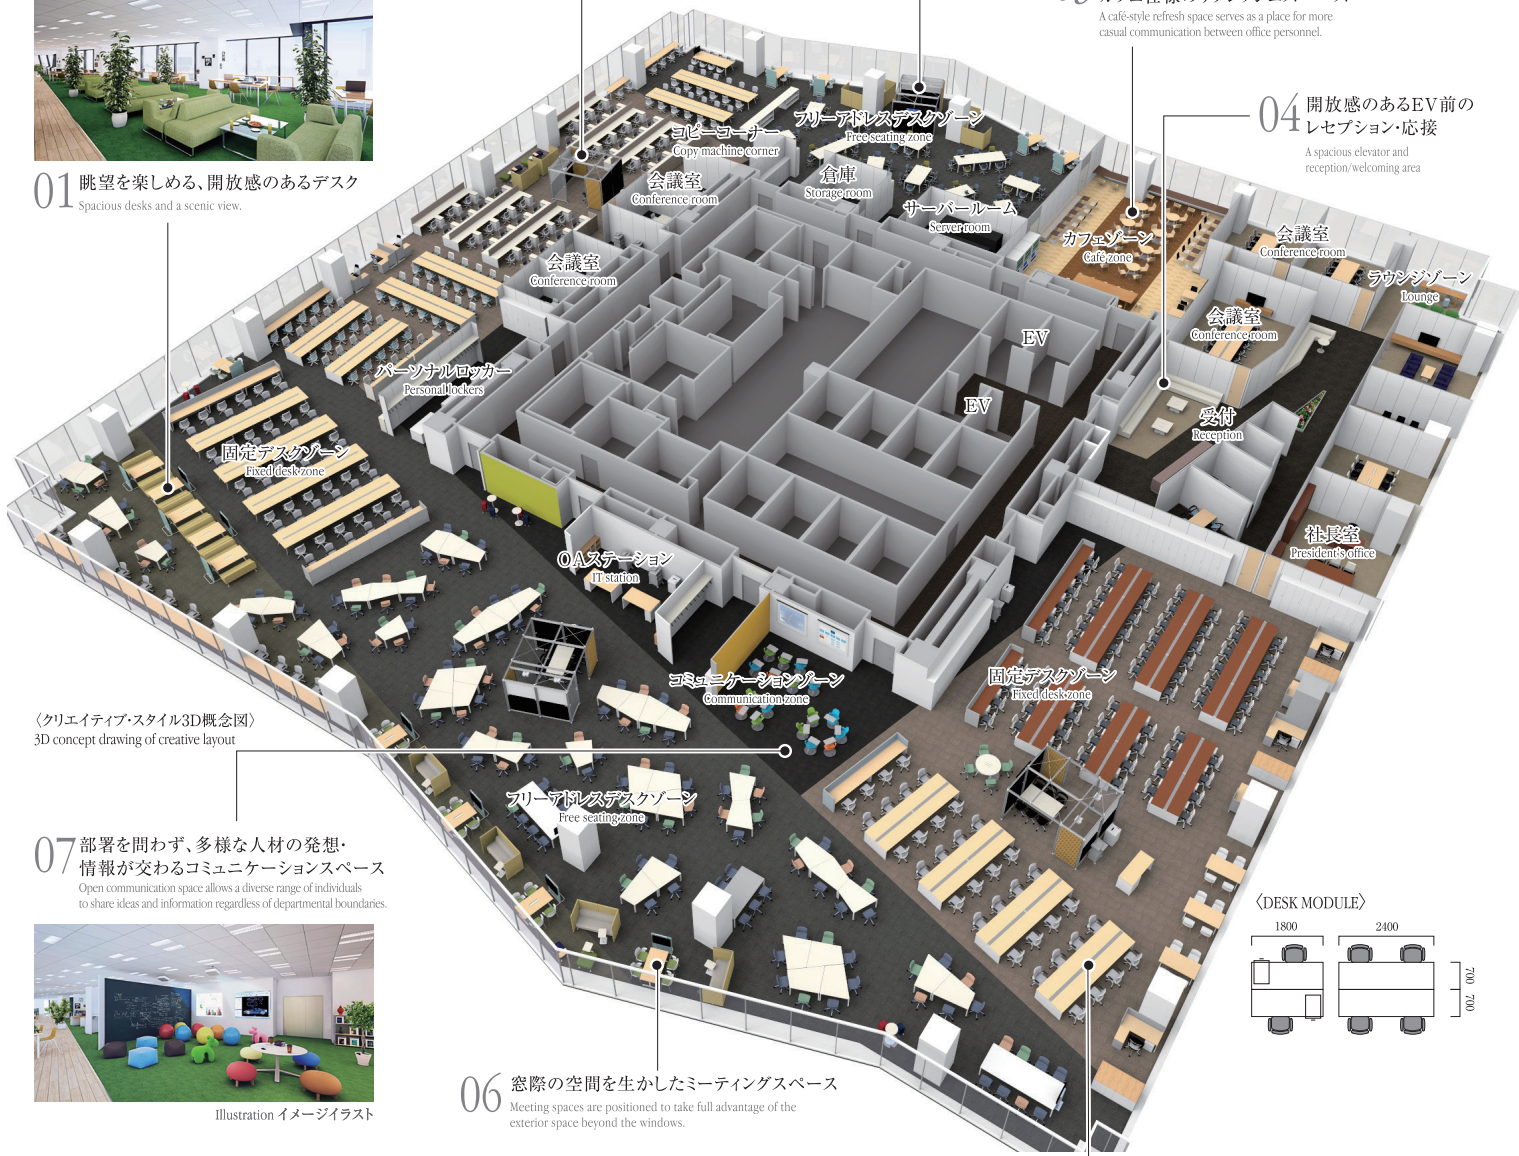

600

CREATIVE STYLE クリエイティブ・スタイル

活発なコミュニケーションと独立性を両立した創造的レイアウト。

An innovative layout that combines individuality and active communication.

SEATS

DATA

| | | |
|------------------------|-------------|------------------|
| 社長室 President's Office | 1室1席 | 1 Room/1 Desk |
| 固定席 Fixed Desks | 300席 | 300 Desks |
| フリーアドレス Free seating | 299席 | 299 Desks |
| TOTAL | 600席 | 600 Desks |

Illustration イメージイラスト

01 眺望を楽しめる、開放感のあるデスク
Spacious desks and a scenic view.

Illustration イメージイラスト

03 よりカジュアルな人材交流の場となる
カフェ仕様のリフレッシュスペース
A café-style refresh space serves as a place for more casual communication between office personnel.

02 少人数の打合せに利用出来る
半個室のミーティングスペース
Semi-private meeting spaces can be used for meetings or consultations with small numbers of participants.

04 開放感のあるEV前の
レセプション・応接
A spacious elevator and reception/welcoming area

(クリエイティブ・スタイル3D概念図)
3D concept drawing of creative layout

07 部署を問わず、多様な人材の発想・
情報が交わるコミュニケーションスペース
Open communication space allows a diverse range of individuals to share ideas and information regardless of departmental boundaries.