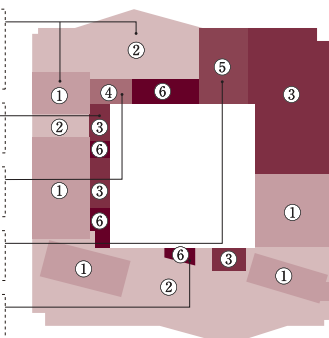

(クリエイティブ・スタイル3D概念図)
3D concept drawing of creative layout

07 部署を問わず、多様な人材の発想・
情報が交わるコミュニケーションスペース
Open communication space allows a diverse range of individuals to share ideas and information regardless of departmental boundaries.

Illustration イメージイラスト

06 窓際の空間を生かしたミーティングスペース
Meeting spaces are positioned to take full advantage of the exterior space beyond the windows.

05 集中力を必要とする業務のための
作業効率を上げる島型デスクレイアウト
Desk islands increase productivity for work that requires concentration.

(レイアウト概念図)
Concept drawing of the layout

| | | |
|----|---------------------------|------|
| ①② | ワーキングエリア Working area | 66% |
| ① | 固定席 Fixed desks | 66% |
| ② | フリーアドレス Free seating | |
| ③ | ミーティングエリア Meeting area | 22% |
| ④ | ストレージエリア Storage area | 2% |
| ⑤ | フリーエリア Free area | 6.5% |
| ⑥ | サポートエリア Support area | 3.5% |

LAYOUT DATA

| | | |
|---------------------------|--|---|
| 人数 Capacity | 貸室面積 Leasable area | 一人当たりの面積 Floor area per person |
| 600人 600 people | 約1,000坪 Approx. 3,300 m ² /35,000 ft ² | 1.67坪/人 5.5 m ² /59.1 ft ² per person |