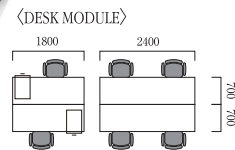

02 少人数の打合せに利用出来る
半個室のミーティングスペース
Semi-private meeting spaces can be used for meetings or consultations with small numbers of participants.

04 開放感のあるEV前の
レセプション・応接
A spacious elevator and reception/welcoming area

(クリエイティブ・スタイル3D概念図)
3D concept drawing of creative layout

07 部署を問わず、多様な人材の発想・
情報が交わるコミュニケーションスペース
Open communication space allows a diverse range of individuals to share ideas and information regardless of departmental boundaries.

Illustration イメージイラスト

06 窓際の空間を生かしたミーティングスペース
Meeting spaces are positioned to take full advantage of the exterior space beyond the windows.

05 集中力を必要とする業務のための
作業効率を上げる島型デスクレイアウト
Desk islands increase productivity for work that requires concentration.

(レイアウト概念図)
Concept drawing of the layout

| | | |
|----|---------------------------|------|
| ①② | ワーキングエリア Working area | 66% |
| ① | 固定席 Fixed desks | 66% |
| ② | フリーアドレス Free seating | |
| ③ | ミーティングエリア Meeting area | 22% |
| ④ | ストレージエリア Storage area | 2% |
| ⑤ | フリーエリア Free area | 6.5% |
| ⑥ | サポートエリア Support area | 3.5% |